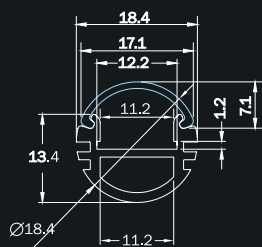

TILLBEHÖR

ALUMINIUMPROFILER

Profiler för utanpåliggande eller infällt montage. Används ihop med lins som finns i flera olika utföranden. För montering av aluminiumprofiler har vi tillbehören clips, magnet med dubbelhäftande tejp samt dubbelhäftande tejp.

Profil: AL-ALH-01AS
Längd: 1020 mm
Lins: Klar, frostad eller opal
Gavlar (2 st): AL-ALH-EC-01
Clips (2 st): AL-01-03-CLIPS

Profil: AL-ALH-02AS
Längd: 1020 mm
Lins: Klar, frostad eller opal
Gavlar (2 st): AL-ALH-EC-02
Clips (2 st): AL-01-03-CLIPS

Profil: AL-ALH-03AS
Längd: 1020 mm
Lins: Klar, frostad eller opal
Gavlar (2 st): AL-ALH-EC-03
Clips (2 st): AL-01-03-CLIPS

Profil: AL-ALH-04AS
Längd: 1020 mm
Lins: Klar, frostad eller opal
Gavlar (2 st): AL-ALH-EC-04
Clips (2 st): AL-ALH-04-CLIPS