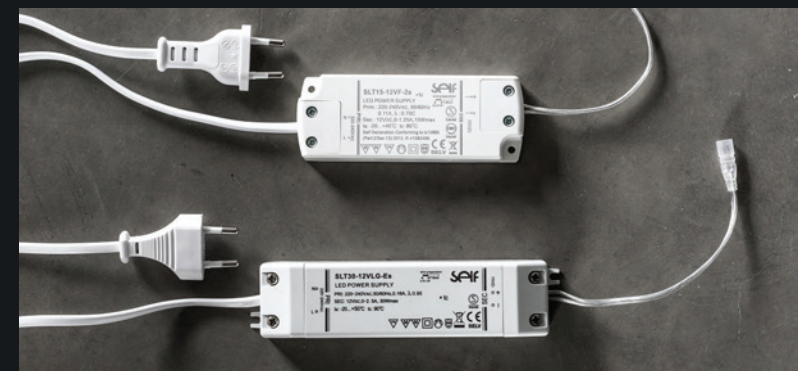

DRIVDON

Drivdon för strömförsörjning av LED och downlights. Drivdonen kommer monterade med kablar, för att ljuskällorna ska kunna monteras i tillhörande kontakter. Finns i olika effekter för att enkelt kunna anpassas till olika applikationer. Utöver vårt standardsortiment finns dessa i flera andra varianter, som beställningsvaror.

Effekt	Spänning	Antal utgångar	Längd strömkabel	Används med	Yttermått	Artikelnummer
15W	12V	1 st	2 m	WID-CONN	120x50x40	SLT15-1S
30W				WID-CONN	175x45x30	SLT30-1S
60W				WID-CONN	175x45x30	SLT60-1S
100W				WID-CONN	185x50x40	LPV100-1
25-50W	350-1050 mA, 48V	-	-	Downlight (mA)	400x600x200	7980652
15W	12V	1 st	2 m	Strömskena	120x50x40	A2806124
30W				Strömskena	175x45x30	A2806125
60W				Strömskena	175x45x30	A2806126