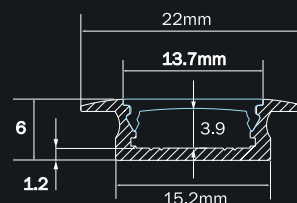

TILLBEHÖR

ALUMINIUMPROFILER

Profiler för utanpåliggande eller infällt montage. Används ihop med lins som finns i flera olika utföranden. För montering av aluminiumprofiler har vi tillbehören clips, magnet med dubbelhäftande tejp samt dubbelhäftande tejp.

Profil: AL-ALH-01AS
Längd: 1020 mm
Lins: Klar, frostad eller opal
Gavlar (2 st): AL-ALH-EC-01
Clips (2 st): AL-01-03-CLIPS

Profil: AL-ALH-02AS
Längd: 1020 mm
Lins: Klar, frostad eller opal
Gavlar (2 st): AL-ALH-EC-02
Clips (2 st): AL-01-03-CLIPS