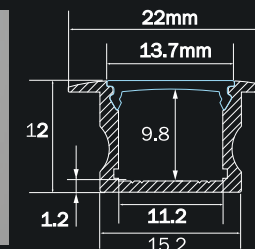

TILLBEHÖR

ALUMINIUMPROFILER

Profiler för utanpåliggande eller infällt montage. Används ihop med lins som finns i flera olika utföranden. För montering av aluminiumprofiler har vi tillbehören clips, magnet med dubbelhäftande tejp samt dubbelhäftande tejp.

Profil: AL-ALH-01AS
Längd: 1020 mm
Lins: Klar, frostad eller opal
Gavlar (2 st): AL-ALH-EC-01
Clips (2 st): AL-01-03-CLIPS

Profil: AL-ALH-02AS
Längd: 1020 mm
Lins: Klar, frostad eller opal
Gavlar (2 st): AL-ALH-EC-02
Clips (2 st): AL-01-03-CLIPS

Profil: AL-ALH-03AS
Längd: 1020 mm
Lins: Klar, frostad eller opal
Gavlar (2 st): AL-ALH-EC-03
Clips (2 st): AL-01-03-CLIPS

Profil: AL-ALH-04AS
Längd: 1020 mm
Lins: Klar, frostad eller opal
Gavlar (2 st): AL-ALH-EC-04
Clips (2 st): AL-ALH-04-CLIPS