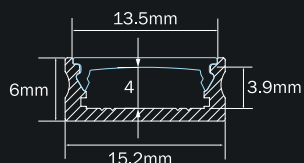

TILLBEHÖR

ALUMINIUMPROFILER

Profiler för utanpåliggande eller infällt montage. Används ihop med lins som finns i flera olika utföranden. För montering av aluminiumprofiler har vi tillbehören clips, magnet med dubbelhäftande tejp samt dubbelhäftande tejp.

Profil: AL-ALH-01AS
Längd: 1020 mm
Lins: Klar, frostad eller opal
Gavlar (2 st): AL-ALH-EC-01
Clips (2 st): AL-01-03-CLIPS

Profil: AL-ALH-02AS
Längd: 1020 mm
Lins: Klar, frostad eller opal
Gavlar (2 st): AL-ALH-EC-02
Clips (2 st): AL-01-03-CLIPS