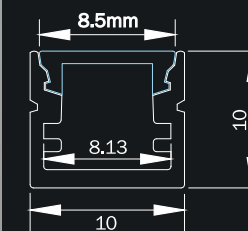

Profil: AL-1010
Längd: 1000 mm
Lins: Opal ingår
Gavlar (2 st): Ingår
Clips (2 st): Ingår