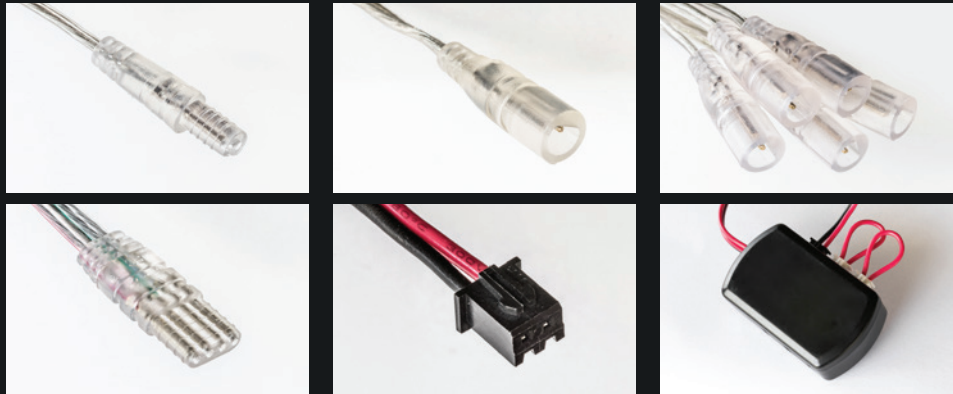

Profil: BS-AL-002
Längd: 1000 mm
Lins: Opal ingår
Gavlar (2 st): Ingår
Clips (2 st): Ingår

Profil: AL-1010
Längd: 1000 mm
Lins: Opal ingår
Gavlar (2 st): Ingår
Clips (2 st): Ingår

TILLBEHÖR

KABLAR

Kablar för LED och downlights. Finns både med kontakt i ena änden samt som förlängningskabel med kontakter i båda ändar.

EL-UTTAG OCH GRENDOSA

Utöver belysningsprodukter erbjuder vi ett mindre sortiment av el-uttag och grendosor.

RGB-KONTROLL

Kontroll för användning tillsammans med RGB-LED. Med hjälp av fjärrkontrollen är det enkelt att ställa in rätt färg eller rätt slinga med olika färger.