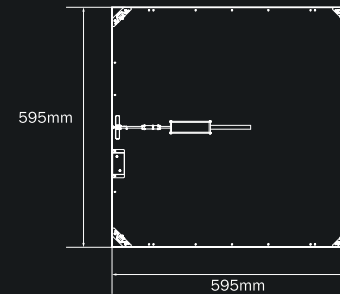

Färgtemperatur	Lumen	Dimbar	Effekt	Drivdon	Mått	Artikelnummer
3000/4000/6000 K	4000	Ja	40 W	Ja, ingår	595 x 595 x 8,2 mm	2490659