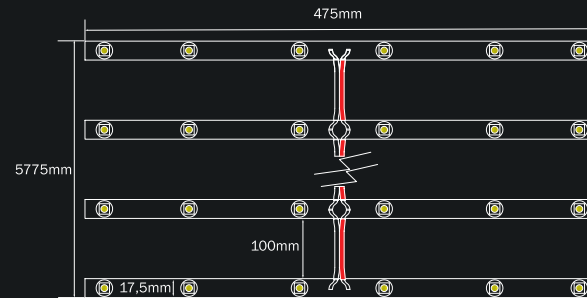

LED-MODULER

LED-moduler är perfekta för att till exempel belysa skyltar och ljuslådor. Belysningen är designad för att få ett jämnt ljus utan punkter. Modulerna för bakbelysta lådor är speciellt framtagna för att monteras i ljuslådor med lågt djup. Produkterna är enkla att anpassa till olika projekt. Hör av dig till oss så hittar vi rätt lösning tillsammans med er.

BAKBELYST LED

Färgtemperatur	Effekt /475 mm	Lumen/475 mm	Spänning	Antal dioder/475 mm	Antal / artikel	Artikelnummer
4000 - 4300 K	5,4 W	720	12 V	6 st	50 st	2490664
6000 - 6500 K	5,4 W	720	12 V	6 st	50 st	2490665